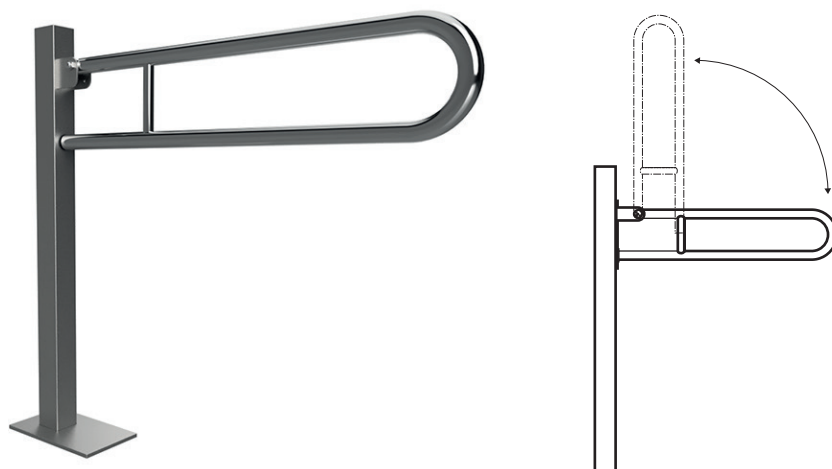

illustration /
illustration /
Illustration:

Fakta / Features / Eigenschaften

Bredd / width / Breite:	153 mm
Höjd / height / Höhe:	870 mm
Djup / depth / Tiefe:	933 mm
Kapacitet / load capacity / Ladekapazität:	120 kg
Material / material / Material:	Rostfritt stål / stainless steel / rostfrei
Ytfinish / finish / Oberfläche:	Polerad / polished / poliert
Stödben / leg / Bein:	Rostfritt stål / stainless steel, mat / rostfrei, Matte
Garanti / warranty / Garantie:	6 år / 6 years / 6 Jahre