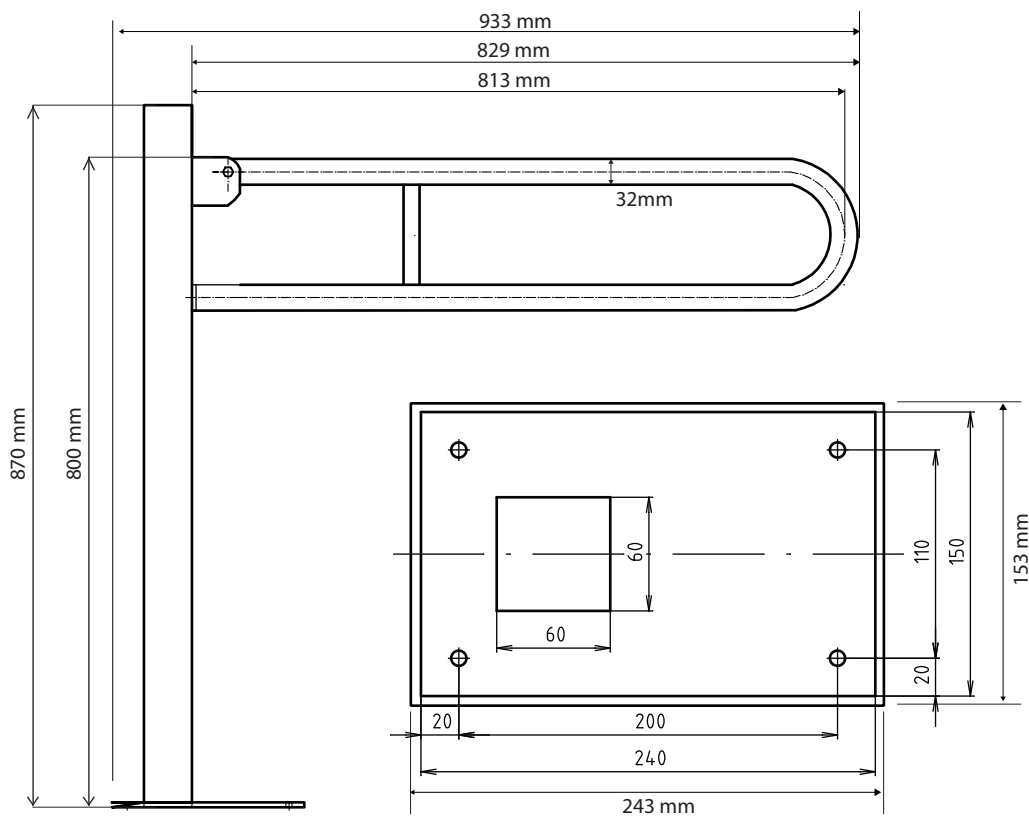

illustration /
illustration /
Illustration:

Fakta / Features / Eigenschaften

Bredd / width / Breite:	153 mm
Höjd / height / Höhe:	870 mm
Djup / depth / Tiefe:	933 mm
Kapacitet / load capacity / Ladekapazität:	120 kg
Material / material / Material:	Rostfritt stål / stainless steel / rostfrei
Ytfinish / finish / Oberfläche:	Polerad / polished / poliert
Stödben / leg / Bein:	Rostfritt stål / stainless steel, mat / rostfrei, Matte
Garanti / warranty / Garantie:	6 år / 6 years / 6 Jahre